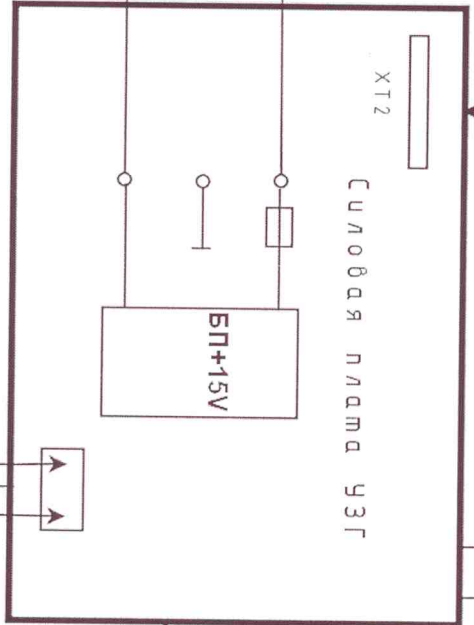

СХЕМА КОММУТАЦИИ БЛОКОВ УЗВ "ПСБ-120035-05"

X T 2	
1.	+288
2.	GND
3.	GND
4.	GND
5.	+288

Схема ультразвукового генератора с отключением основного источника питания

ЗАО "ПСБ-ГАЛС"

22.05.04

DD1 - CD4012 (K561JA8)
 DA1 - UC3825 (K1156EY2P)
 DA2 - LM339 (K1401CA1)