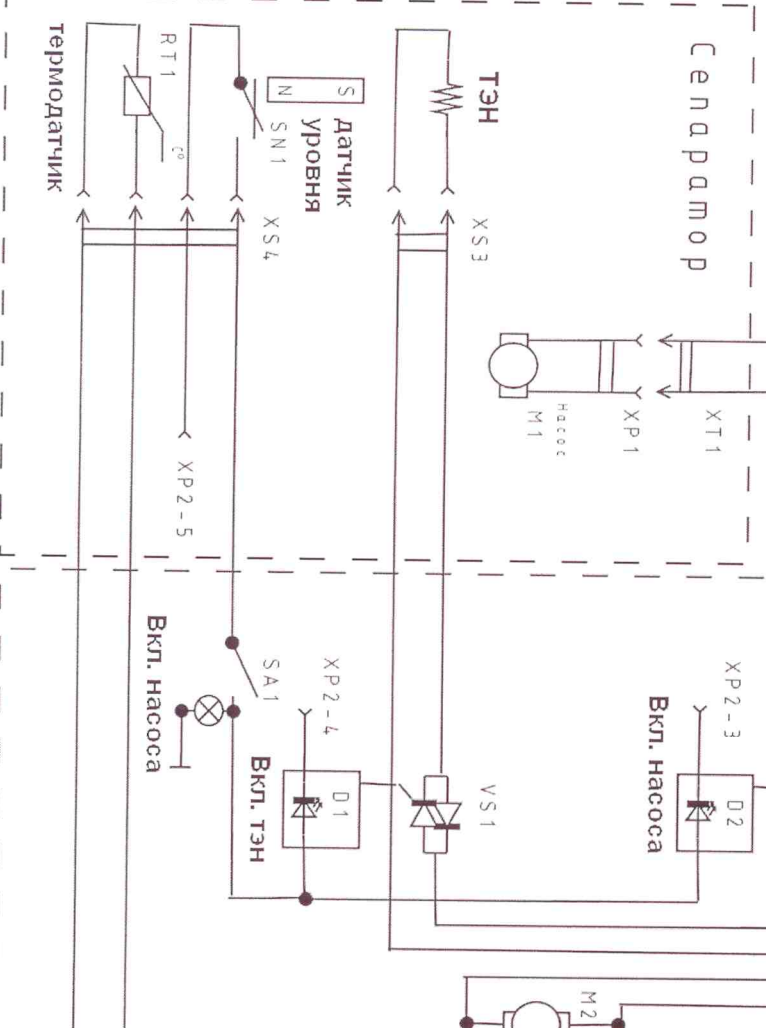

СХЕМА КОММУТАЦИИ БЛОКОВ УЗВ "ПСБ-120035-05"

X T 2	
1.	+288
2.	GND
3.	GND
4.	GND
5.	+288

Схема ультразвукового генератора с отключением основного источника питания

ЗАО "ПСБ-ГАЛС"

22.05.04

DD1 - CD4012 (K561JA8)
 DA1 - UC3825 (K1156EY2P)
 DA2 - LM339 (K1401CA1)