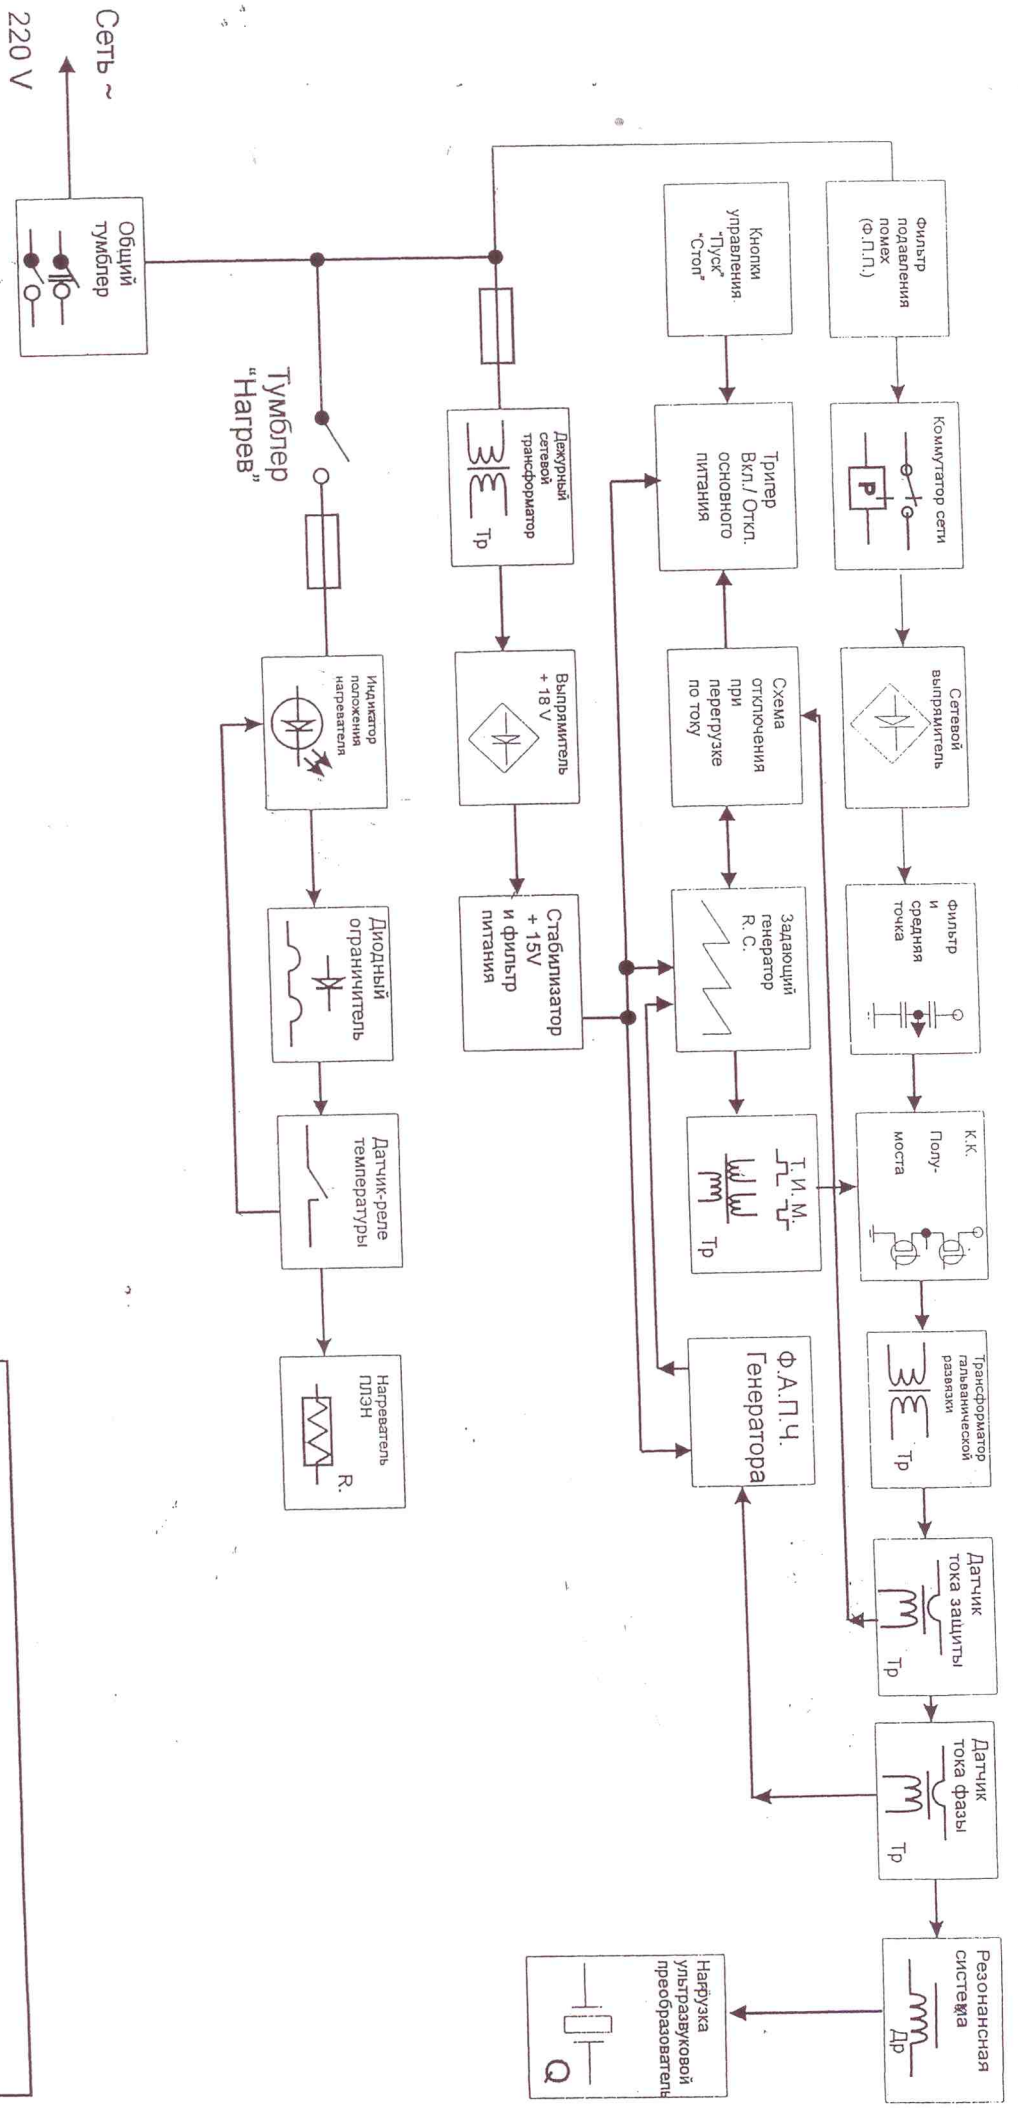

СХЕМА КОММУТАЦИИ БЛОКОВ УЗВ "ПСБ-120035-05"

X T 2	
1.	+288
2.	GND
3.	GND
4.	GND
5.	+288

Схема ультразвукового генератора с отключением основного источника питания

ЗАО "ПСБ-ГАЛС"

22.05.04

DD1 - CD4012 (K561JA8)
 DA1 - UC3825 (K1156EY2P)
 DA2 - LM339 (K1401CA1)