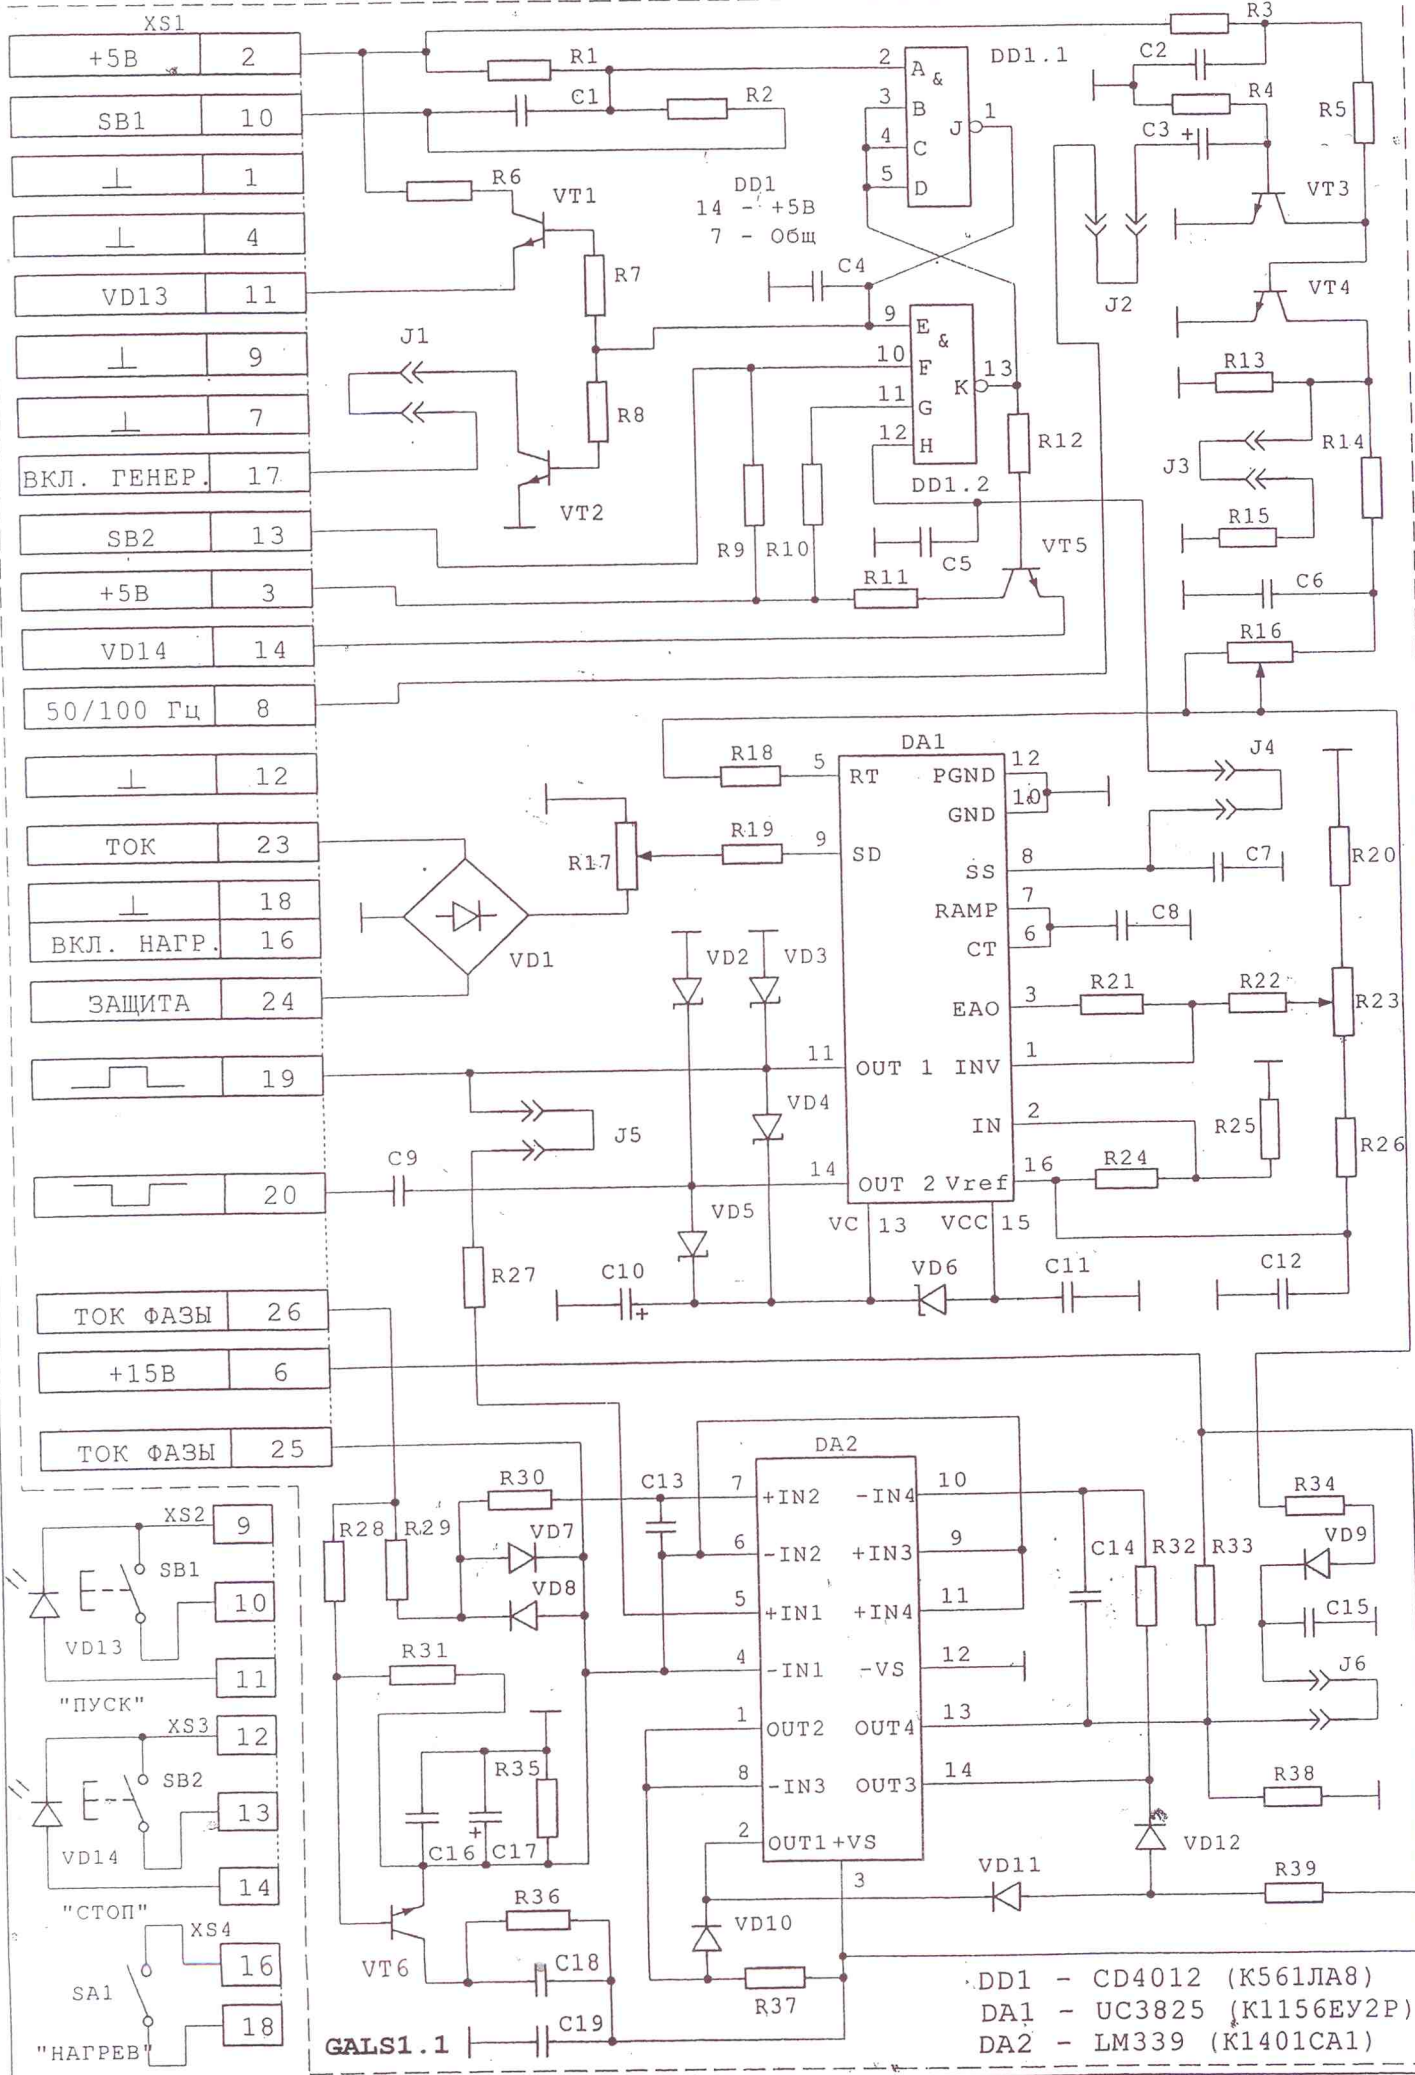

СХЕМА КОММУТАЦИИ БЛОКОВ УЗВ "ПСБ-120035-05"

X T 2	
1.	+288
2.	GND
3.	GND
4.	GND
5.	+288

Схема ультразвукового генератора с отключением основного источника питания

ЗАО "ПСБ-ГАЛС"

22.05.04

DD1 - CD4012 (K561JA8)
 DA1 - UC3825 (K1156EY2P)
 DA2 - LM339 (K1401CA1)