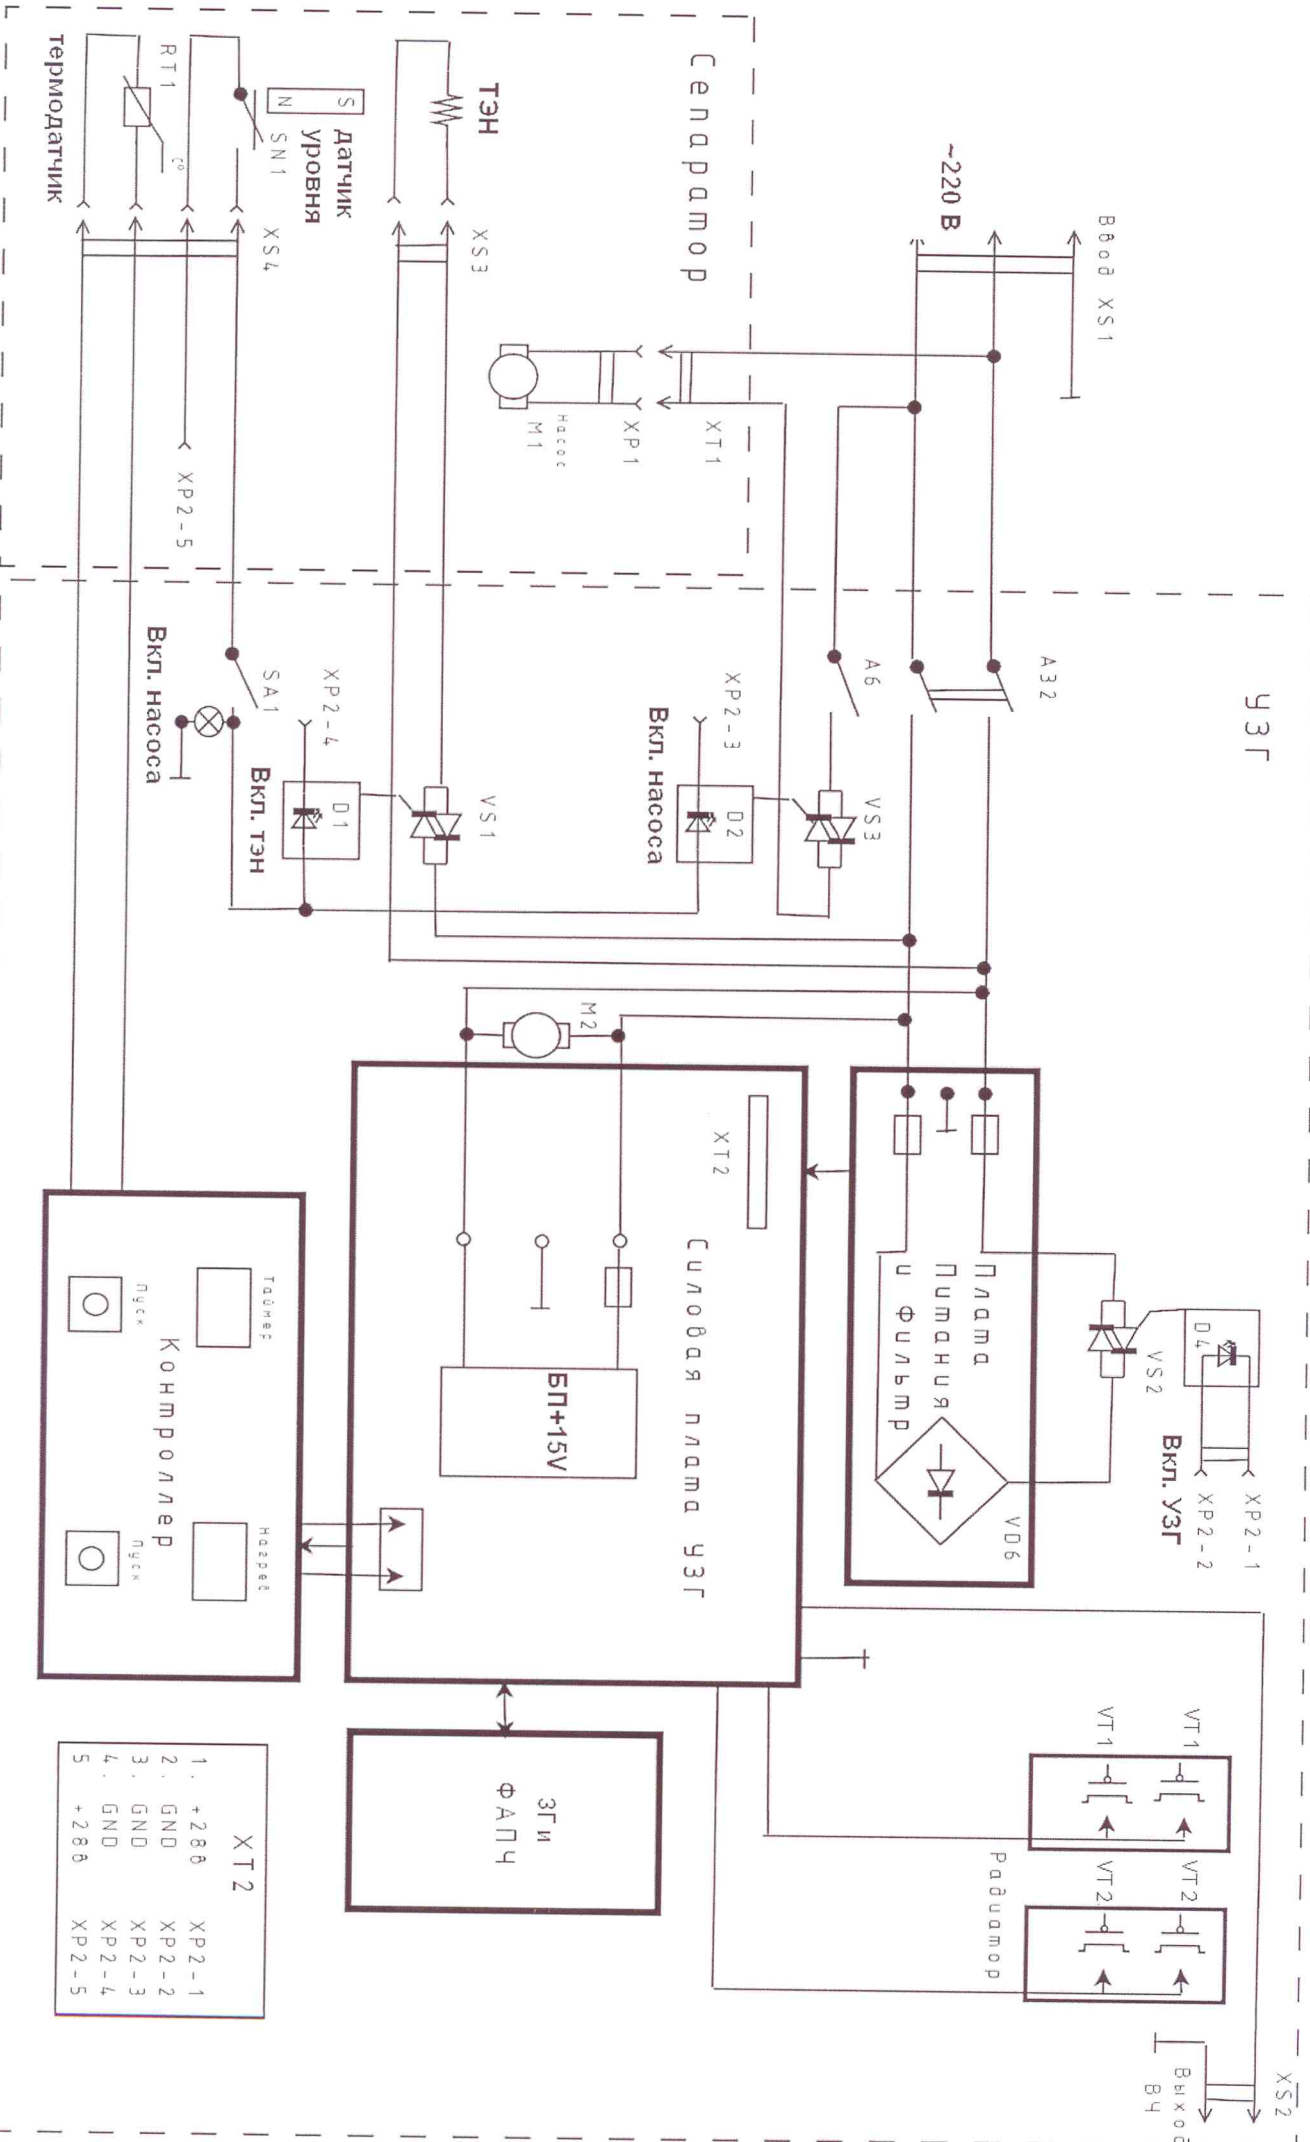

СХЕМА КОММУТАЦИИ БЛОКОВ УЗВ "ПСБ-120035-05"

X T 2	
1.	+288
2.	GND
3.	GND
4.	GND
5.	+288

Схема ультразвукового генератора с отключением основного источника питания

ЗАО "ПСБ-ГАЛС"

22.05.04

DD1 - CD4012 (K561JA8)
 DA1 - UC3825 (K1156EY2P)
 DA2 - LM339 (K1401CA1)