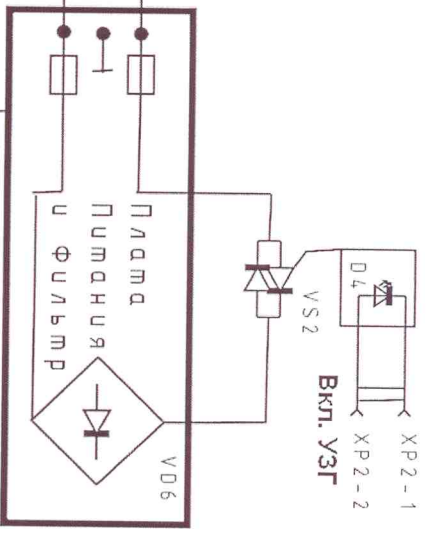

СХЕМА КОММУТАЦИИ БЛОКОВ УЗВ "ПСБ-120035-05"

X T 2	
1.	+288
2.	GND
3.	GND
4.	GND
5.	+288

Схема ультразвукового генератора с отключением основного источника питания

ЗАО "ПСБ-ГАЛС"

22.05.04

DD1 - CD4012 (K561JA8)
 DA1 - UC3825 (K1156EY2P)
 DA2 - LM339 (K1401CA1)